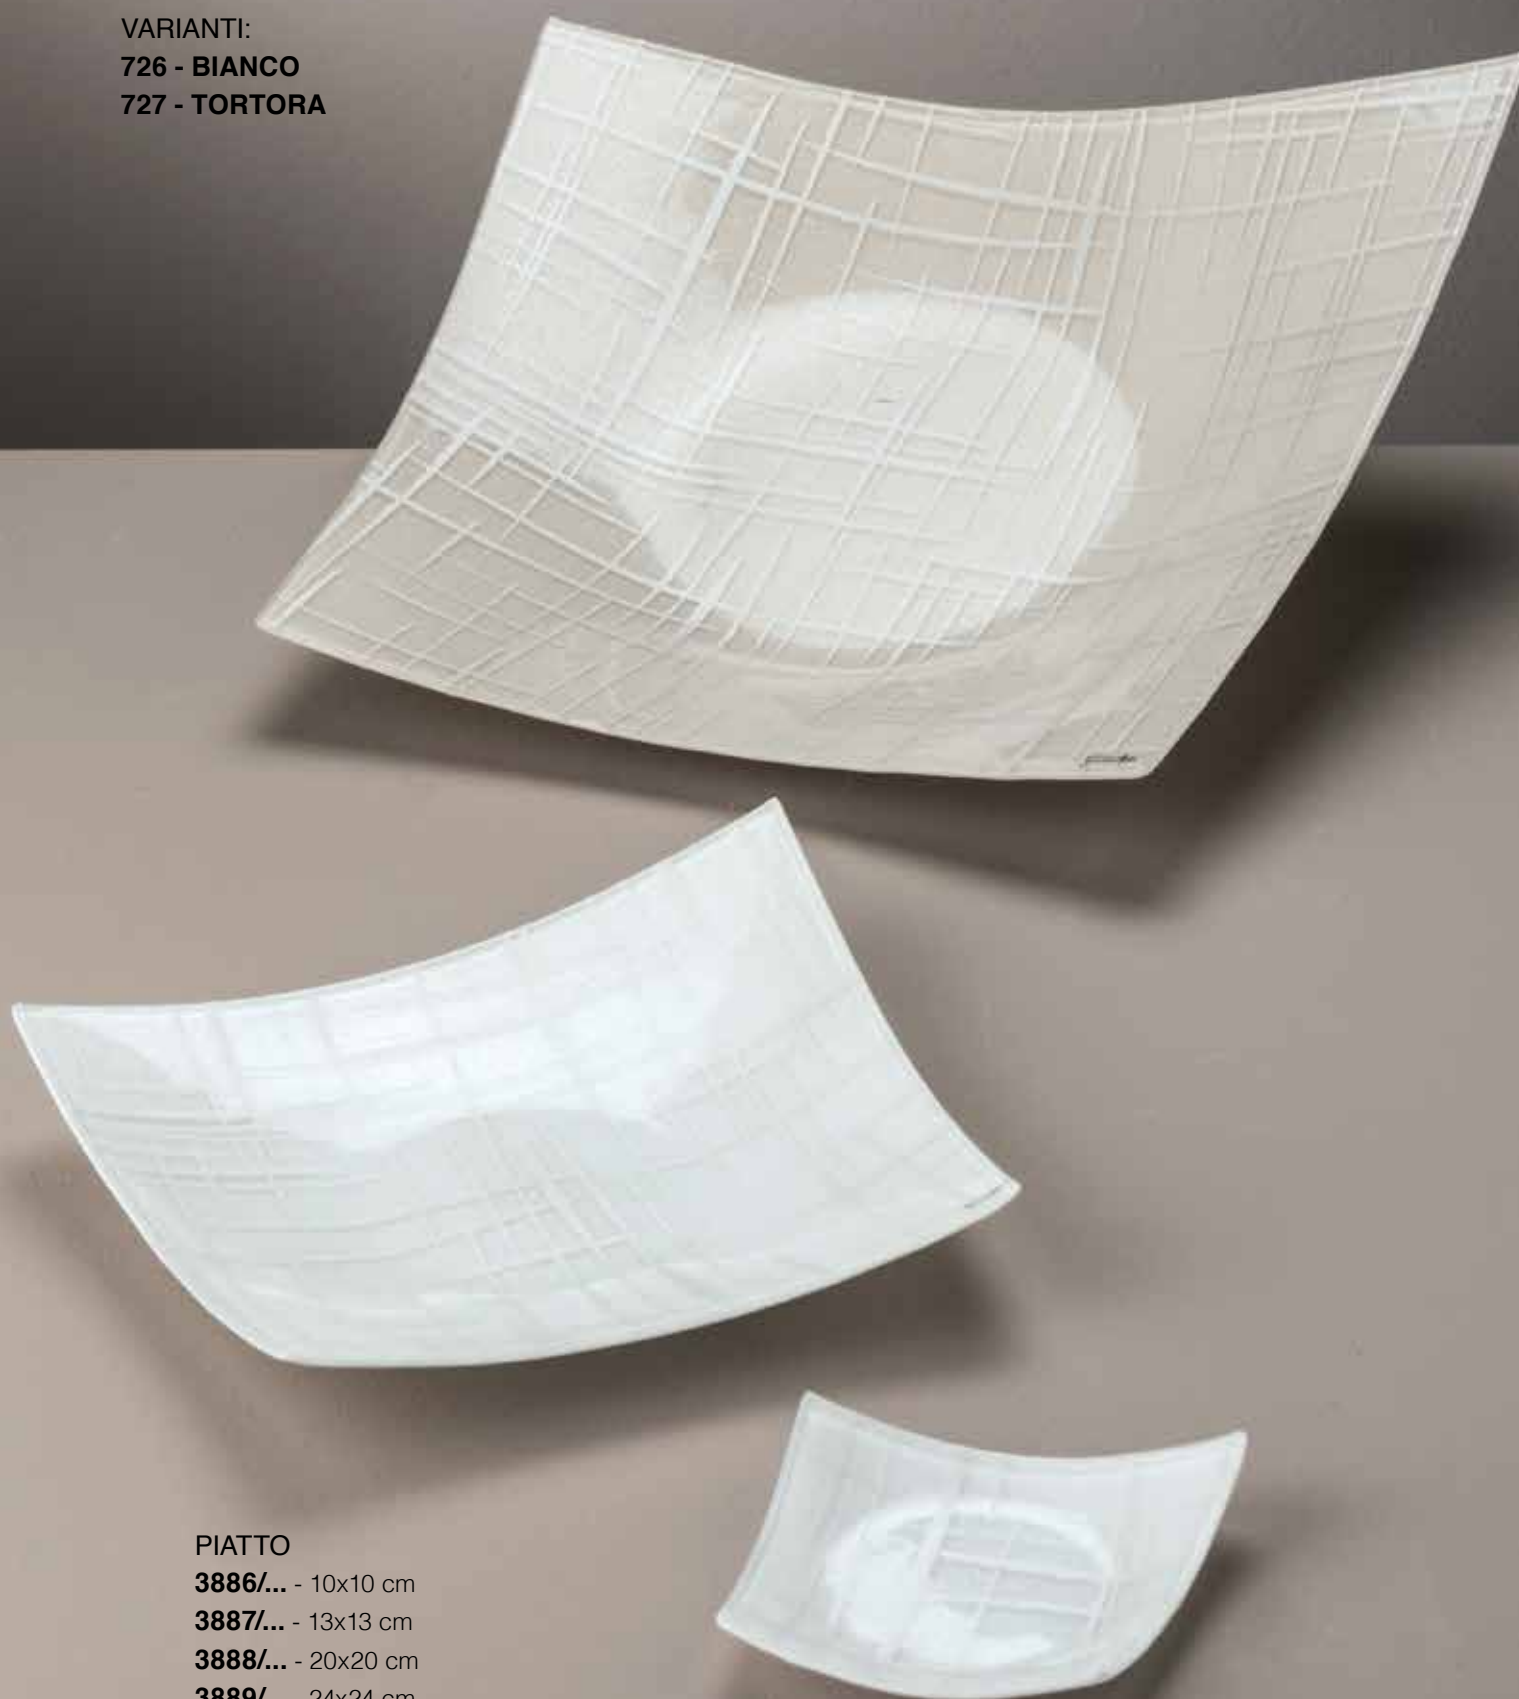

LINEA CHIARO DI LUNA

VARIANTI:
726 - BIANCO
727 - TORTORA

PIATTO

3886/... - 10x10 cm

3887/... - 13x13 cm

3888/... - 20x20 cm

3889/... - 24x24 cm

3890/... - 30x30 cm