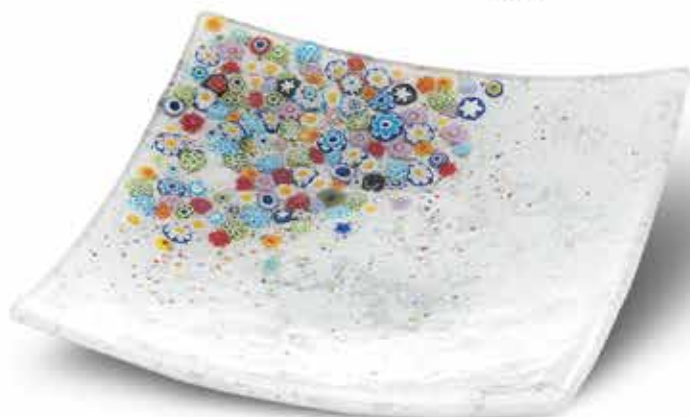

395/148 cm 19x14

1506/148 cm 26x34

14801/3 cm 9,5x7

14801/4 cm 14x6

14801/2 cm 8x6

499/148 cm 16

796/148 cm 23

497/148 cm 10

691/148 cm 21

498/148 cm 16

754/148 cm 21

VARIANTE CRISTINA ORO  
49..

PORTAFOTO  
art. 574/109 int.cm 9x13  
art. 575/109 int. cm 13x18  
art. 576/109 int. cm 18x24

PIATTI

- art. 787/109 diam. cm 37
- art. 501/109 cm 10x10
- art. 502/109 cm 11x15
- art. 503/109 cm 15x15
- art. 504/109 cm 15x22
- art. 505/109 cm 18x28
- art. 506/109 cm 20x20
- art. 507/109 cm 27x27
- art. 789/109 cm 33x33