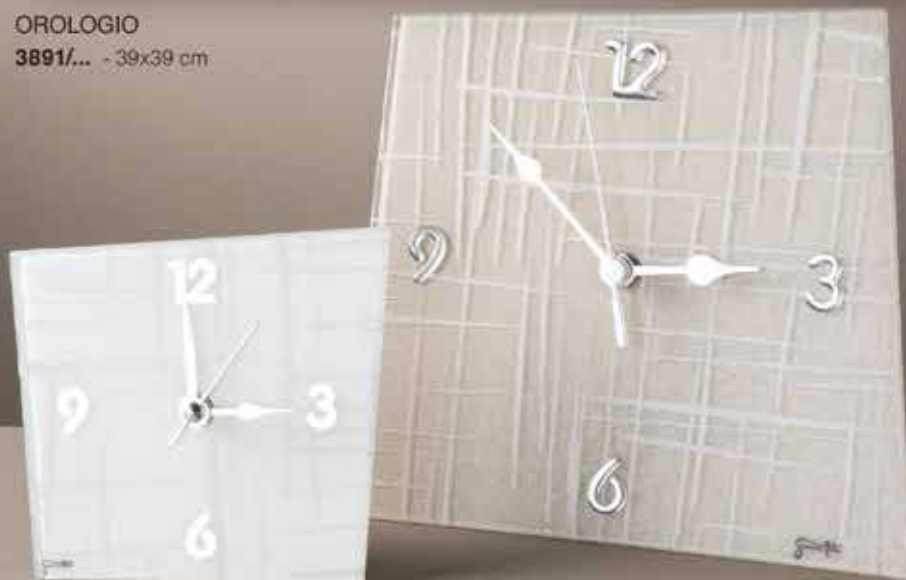

**4133/138** h 12 cm

**4134/703** h 12 cm

**4134/776** h 12 cm

**4134/759** h 12 cm

OROLOGIO  
3891/... - 39x39 cm

OROLOGIO  
3884/... - 13x13 cm

OROLOGIO  
3885/... - 20x20 cm

VARIANTI:  
726 - BIANCO  
727 - TORTORA